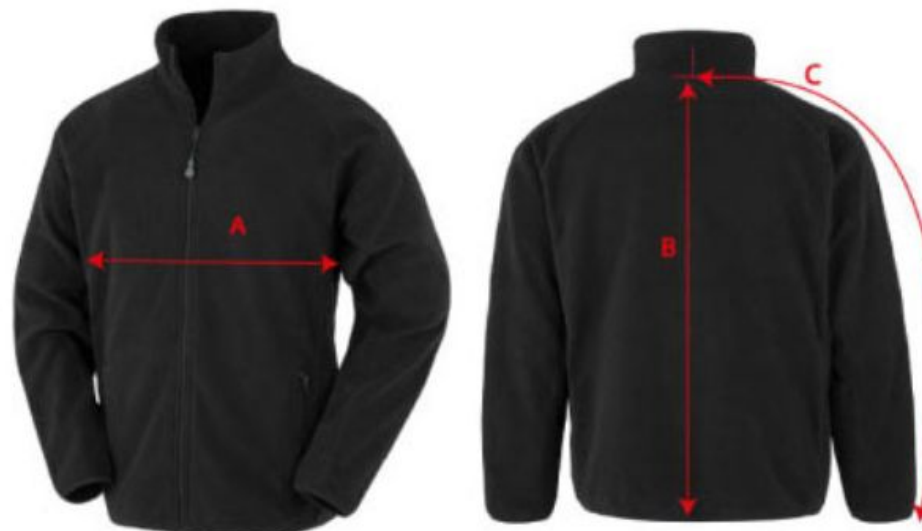

30.903X | Result

R 903X

Fleecová bunda

NEUTRAL LABEL

RECYCLED POLYESTER

Materiál: 280g/m², 100% recyklovaný polyester

Popis: Prodyšný materiál, lemování na rukávech a manžetách, plný zip YKK NATULON®, boční kapsy se zipem YKK NATULON®, boční kapsy s fleecovou podšívkou, poutko, hustá kompaktní vlákna zajišťují minimální tepelné ztráty, regulující vlhkost a rychleschnoucí, neutrální velikostní štítek, šetrné praní, pratelné na 40°, nelze žehlit, nelze sušit v sušičce

Velikosti: XS - S - M - L - XL - XXL - 3XL - 4XL

Číslo celního sazebníku: 61033900 | Země původu: Bangladéš

 20  5

Dostupné barvy:

white

black

grey

forest green

navy

white

30.903X | Result

R 903X

Fleecová bunda

Velikostní tabulka:

white

Measures In Cms