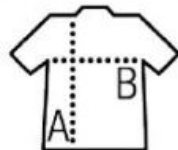

Velikosti: S - M - L - XL - XXL

Číslo celního sazebníku: 61091000 | Země původu: Bangladéš

📦 50 📦 10

Dostupné barvy:

white

black

dark grey

melange grey

SOL'S

dark grey

Velikostní tabulka:

Size	S	M	L	XL	XXL	3XL
------	---	---	---	----	-----	-----

60/41

62/44

64/47

66/50