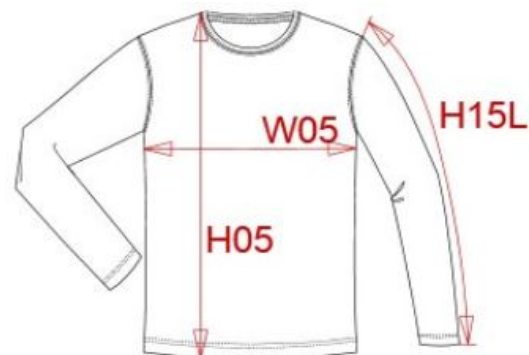

Velikosti: XS - S - M - L - XL - XXL

Číslo celního sazebníku: 61099020 | Země původu: Bangladéš

 25  5

Dostupné barvy:

white

black

lime

fluorescent
yellow

Velikostní tabulka:

white

MEASUREMENT							
Description	XS	S	M	L	XL	XXL	
H05 (M) Hauteur totale / Total height	68	70	72	74	76	78	
W05 (M) 1/2 largeur poitrine / 1/2 chest width	46	49	52	55	58	61	
H15L (M) Longueur manche longue / Long sleeve length	62,25	63,25	64,25	65,25	66,25	67,25	