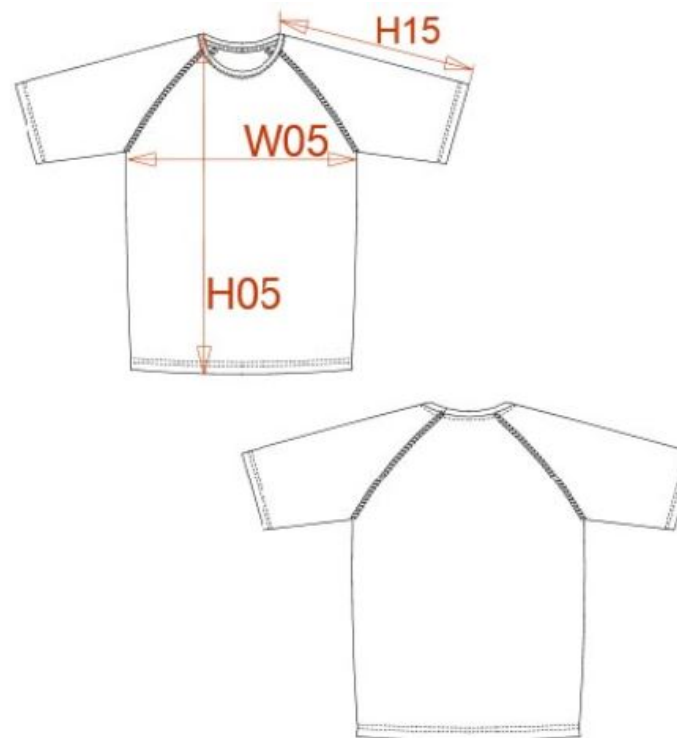

20.P438 | Kariban ProAct

**PA 438**

**Pánské sportovní tričko**

**PROACT.®**

**Velikostní tabulka:**

MEASUREMENT							
Description	XS	S	M	L	XL	XXL	3XL
<b>H05 (M)</b> Hauteur totale / Total height	68,50	70,50	72,50	74,50	76,50	78,50	80,50
<b>W05 (M)</b> 1/2 largeur poitrine à 1.5cm de l'emmanchure / 1/2 chest width at 1.5cm below armhole	46	49	52	55	58	61	64
<b>H15J (M)</b> Longueur manche courte raglan / Raglan short sleeve length	32,75	34,75	36,75	38,75	40,75	42,75	44,75