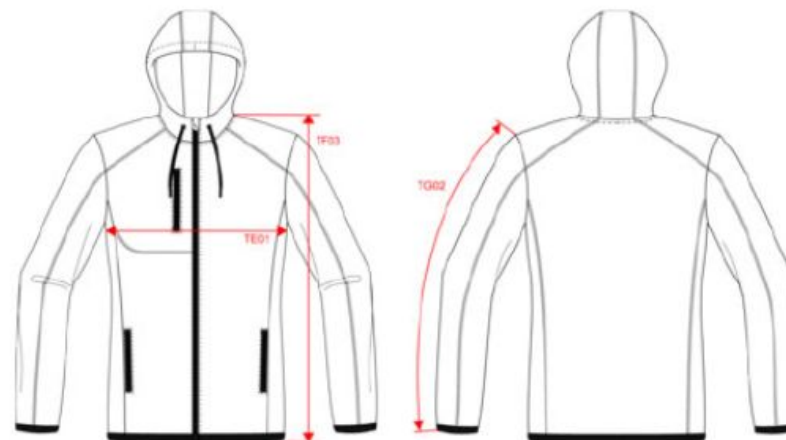

**Velikosti:** XS - S - M - L - XL - XXL - 3XL

Číslo celního sazebníku: 61103091 | Země původu: Bangladéš

15 5

**Dostupné barvy:**

dark grey  
melange

light grey  
melange

red melange

light royal  
blue  
melange

navy melange

dark grey  
melange

**PROACT.**®

20.P366 | Kariban ProAct

**PA 366**

**Dámská melanžová pletená fleecová bunda s kapucí**

**PROACT.**®

**Velikostní tabulka:**

**Dimensions (cm)**

Measurements in cm	XS	S	M	L	XL	XXL	3XL
TE01 - 1/2 chest width at 1.5cm below armhole	44.00	47.00	50.00	53.00	56.00	59.00	62.00
TF03 - Front total height from HSP	61.50	63.50	65.50	67.50	69.50	71.50	73.50
TF09 - Side height	38.25	39.50	40.75	42.00	43.25	44.50	45.75
TG02 - Long sleeve length	61.50	62.50	63.50	64.50	65.50	66.50	67.50