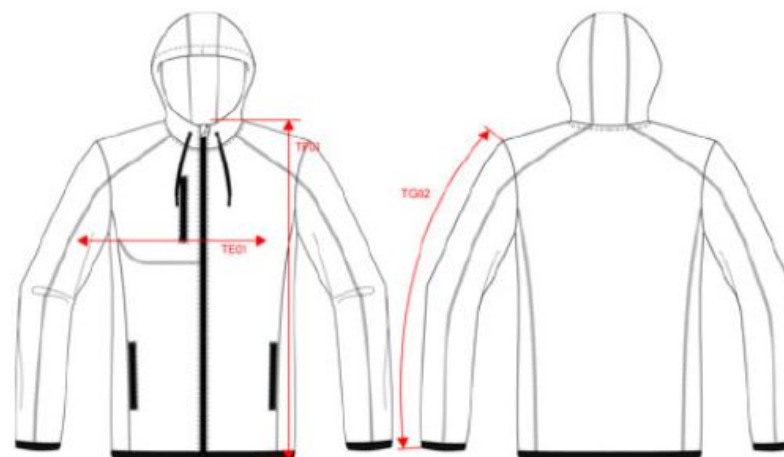

20.P365 | Kariban ProAct

PA 365

Pánská melanžová pletená fleecová bunda s kapucí

Velikostní tabulka:

PROACT.®

Dimensions (cm)

Measurements in cm	S	M	L	XL	XXL	3XL	4XL
TE01 - 1/2 chest width at 1.5cm below armhole	51.00	54.00	57.00	60.00	63.00	66.00	69.00
TF03 - Front total height from HSP	69.00	71.00	73.00	75.00	77.00	79.00	81.00
TF09 - Side height	42.00	43.25	44.50	45.75	47.00	48.25	49.50
TG02 - Long sleeve length	65.00	66.50	68.00	69.50	71.00	72.50	74.00