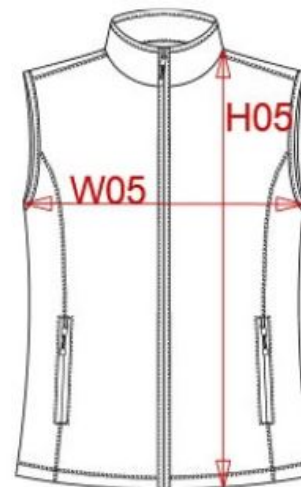

Číslo celního sazebníku: 61103099 | Země původu: Čína

📦 20 📦 1

Dostupné barvy:

20.K906 | Kariban

K 906

Dámská mikrofleecová vesta "Melodie"

Velikostní tabulka:

KARIBAN

white

MEASUREMENT							
Description	S	M	L	XL	XXL	3XL	4XL
H05 (L) Hauteur totale / Total height	60,25	62,25	64,25	66,25	68,25	70,25	72,25
W05 (L) 1/2 largeur poitrine à 1.5cm de l'emmanchure / 1/2 chest width at 1.5cm below armhole	49	52	55	58	61	64	67