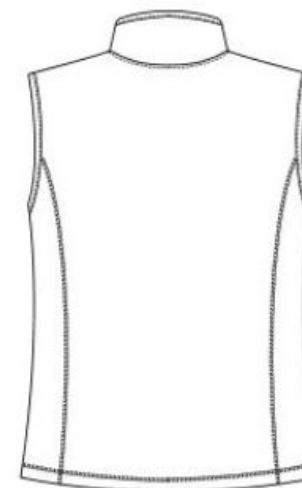

20.K906 | Kariban

K 906**Dámská mikrofleecová vesta "Melodie"****BESTSELLER****Materiál:** 280g/m², 100% protižmolkový polyester mikrofleece**Popis:** Vypasovaný střih, límec a průramky s lemováním, stojáček, 2 boční kapsy se zipem, prateľné na 40°, nelze sušit v sušičce, nelze chemicky čistit**Velikosti:** S - M - L - XL - XXL - 3XL - 4XL

Číslo celního sazebníku: 61103099 | Země původu: Čína

📦 20 📦 1

Dostupné barvy:

20.K906 | Kariban

K 906

Dámská mikrofleecová vesta "Melodie"

Velikostní tabulka:

KARIBAN

white

MEASUREMENT							
Description	S	M	L	XL	XXL	3XL	4XL
H05 (L) Hauteur totale / Total height	60,25	62,25	64,25	66,25	68,25	70,25	72,25
W05 (L) 1/2 largeur poitrine à 1.5cm de l'emmanchure / 1/2 chest width at 1.5cm below armhole	49	52	55	58	61	64	67