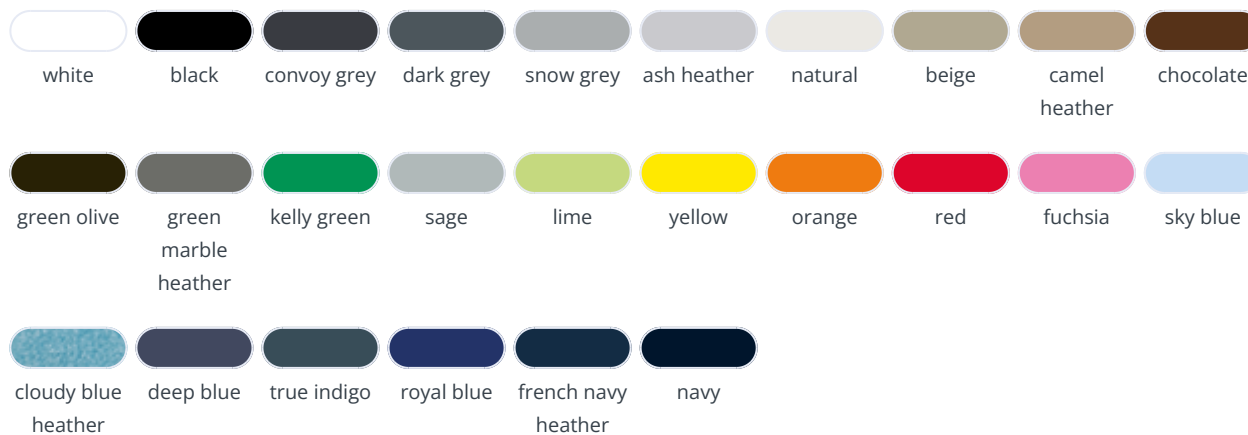

20.K906 | Kariban

K 906**Dámská mikrofleecová vesta "Melodie"****BESTSELLER****Materiál:** 280g/m², 100% protižmolkový polyester mikrofleece**Popis:** Vypasovaný střih, límec a průramky s lemováním, stojáček, 2 boční kapsy se zipem, prateľné na 40°, nelze sušit v sušičce, nelze chemicky čistit**Velikosti:** S - M - L - XL - XXL - 3XL - 4XL

Číslo celního sazebníku: 61103099 | Země původu: Čína

📦 20 📦 1

Dostupné barvy:

20.K906 | Kariban

K 906

Dámská mikrofleecová vesta "Melodie"

Velikostní tabulka:

KARIBAN

white

MEASUREMENT							
Description	S	M	L	XL	XXL	3XL	4XL
H05 (L) Hauteur totale / Total height	60,25	62,25	64,25	66,25	68,25	70,25	72,25
W05 (L) 1/2 largeur poitrine à 1.5cm de l'emmanchure / 1/2 chest width at 1.5cm below armhole	49	52	55	58	61	64	67