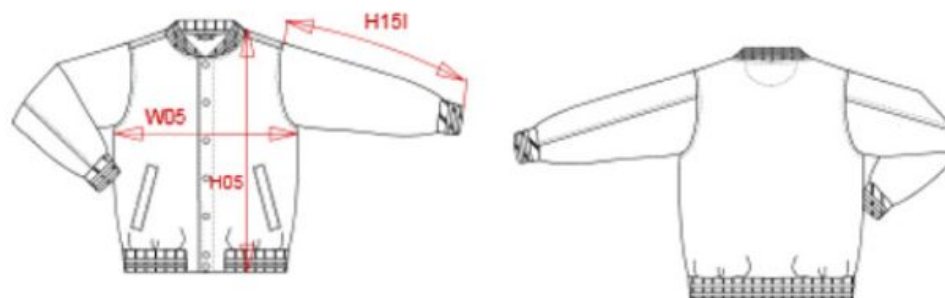

20.K497 | Kariban

K 497

Unisex college bunda "Teddy"

KARIBAN

Velikostní tabulka: