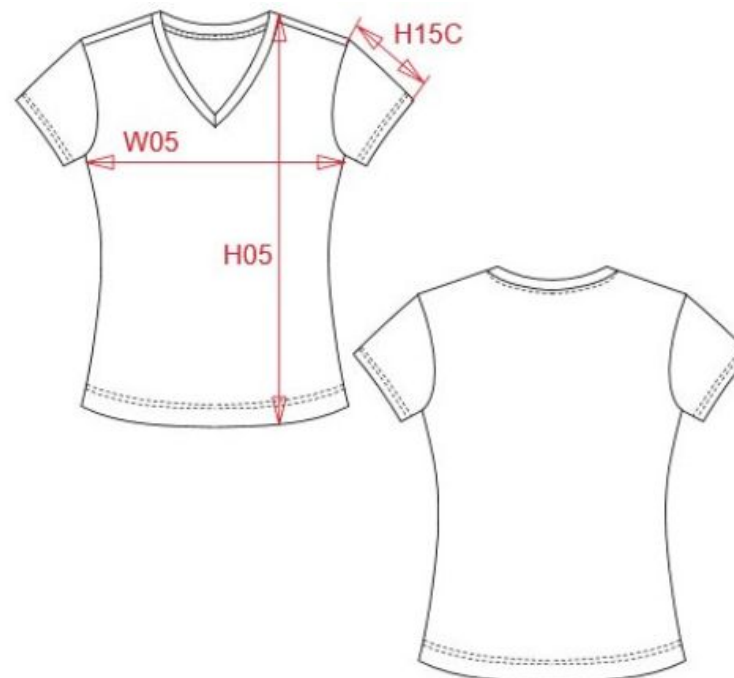

20.K381 | Kariban

K 381

Dámské tričko s výstřihem do V

Velikostní tabulka:

KARIBAN

MEASUREMENT						
Description	S	M	L	XL	XXL	3XL
H05 (L) Hauteur totale / Total height	62	64	66	68	70	72
W05 (L) 1/2 largeur poitrine à 1.5cm de l'emmanchure / 1/2 chest width at 1.5cm below armhole	45	48	51	54	57	60
H15C (L) Longueur manche courte / Short sleeve length	15	15,75	16,50	17,25	18	18,75