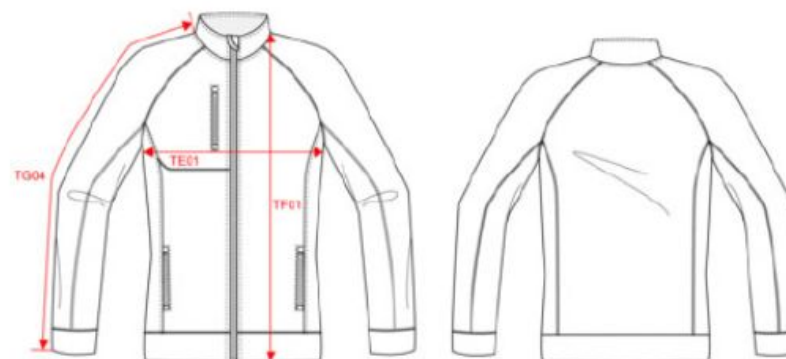

20.9107 | Kariban

K 9107**Dámská melanžová pletená fleecová bunda****HEAVY****Materiál:** 345g/m², 100% polyester**Popis:** Raglánový rukáv, náprsní kapsa se zipem, 2 boční kapsy se zipem, krycí šev na vsadkách, zipy v kontrastní barvě, měkká a teplá, uvnitř počesaná, pratelné na 40°, nelze sušit v sušičce, nelze chemicky čistit**Velikosti:** XS - S - M - L - XL - XXL - 3XL

K 9107

Dámská melanžová pletená fleecová bunda

KARIBAN

Velikostní tabulka:

Dimensions (cm)

Measurements in cm	XS	S	M	L	XL	XXL	3XL
TE01 - 1/2 chest width at 1.5cm below armhole	44.00	47.00	50.00	53.00	56.00	59.00	62.00
TF01 - Total height from HSP	61.50	63.50	65.50	67.50	69.50	71.50	73.50
TG04 - Raglan long sleeve length	70.50	72.25	74.00	75.75	77.50	79.25	81.00