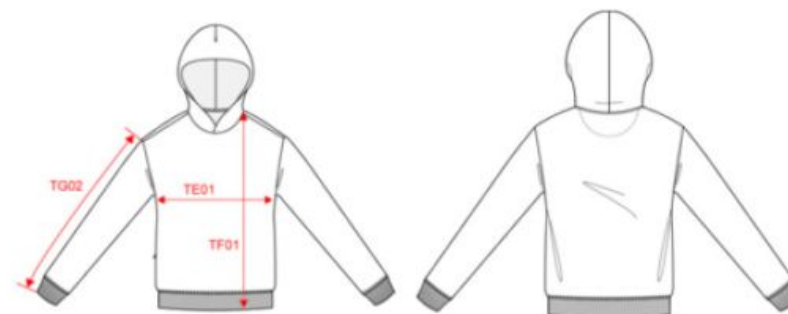

20.4018 | Kariban

K 4018

Oversize mikina s kapucí

NEUTRAL LABEL TEAR AWAY

Materiál: 280g/m², 80% bavlna, 20% polyester

Popis: Volnější střih, keprová krční lemovka, půlměsíková podsádka na krku, přesahující ramena, manžety a pas s elasthanem, skrytá kapsa na zip v pravém bočním švu, dvojitě švy na rukávech a lemu, uvnitř počesaná, štítek TearAway, neutrální velikostní štítek, pratelné na 40°, nelze sušit v sušičce

Velikosti: XXS - XS - S - M - L - XL - XXL - 3XL

Číslo celního sazebníku: 61102099 | Země původu: Pákistán

🛒 20 📦 5

Dostupné barvy:

20.4018 | Kariban

K 4018

Oversize mikina s kapucí

Velikostní tabulka:

KARIBAN

Dimensions (cm)

Measurements in cm	XXS	XS	S	M	L	XL	XXL	3XL
TE01 - 1/2 chest width at 1.5cm below armhole	50.00	53.00	56.00	59.00	62.00	65.00	68.00	71.00
TF01 - Total height from HSP	65.00	67.00	69.00	71.00	73.00	75.00	77.00	79.00
TG02 - Long sleeve length	54.00	54.75	55.50	56.25	57.00	57.75	58.50	59.25