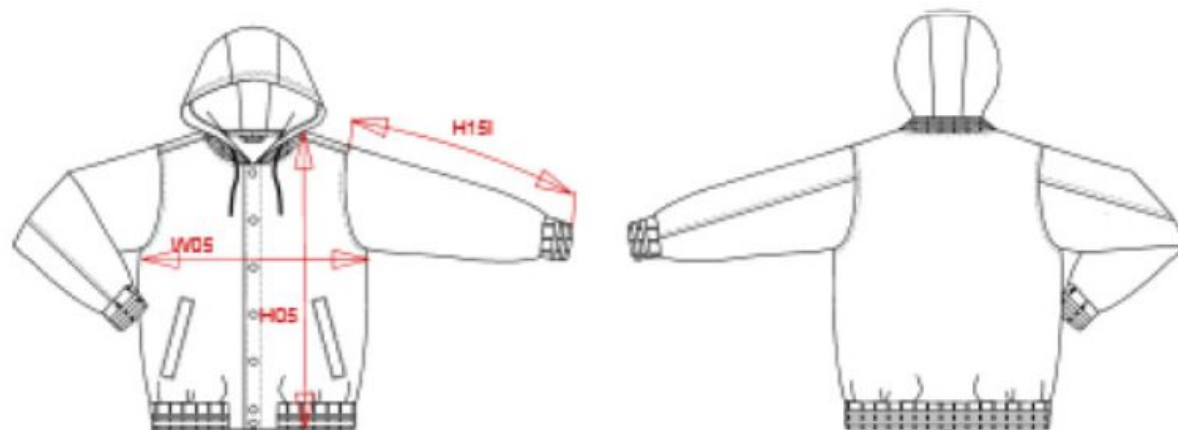

20.4003 | Kariban

K 4003**Unisex bunda s kapucí "Teddy"****HEAVY** **NEUTRAL LABEL****Materiál:** 320g/m², 70% bavlna, 30% polyester

Popis: 3-dílná kapuce s žerzejovou podšívkou, stahovací šňůrka v kontrastní barvě, keprová krční lemovka, zapínání na patentky, 2 boční kapsy s lemováním v kontrastní barvě, pruh v kontrastní barvě na límci, rukávech a manžetách v žebrovaném úpletu, závěsné poutko, neutrální velikostní štítek, pratelné na 30°, nelze sušit v sušičce, nelze chemicky čistit

Unisex bunda s kapucí "Teddy"

Velikostní tabulka:

MEASUREMENT							
Description	XS	S	M	L	XL	XXL	3XL
W05 (M) 1/2 largeur poitrine à 1.5cm de l'emmanchure / 1/2 chest width at 1.5cm below armhole	49	52	55	58	61	64	67
H05 (M) Hauteur totale / Total height	64	66	68	70	72	74	76
H15I (M) Longueur manche avec bord côte / Sleeve length with rib	63	64	65	66	67	68	69