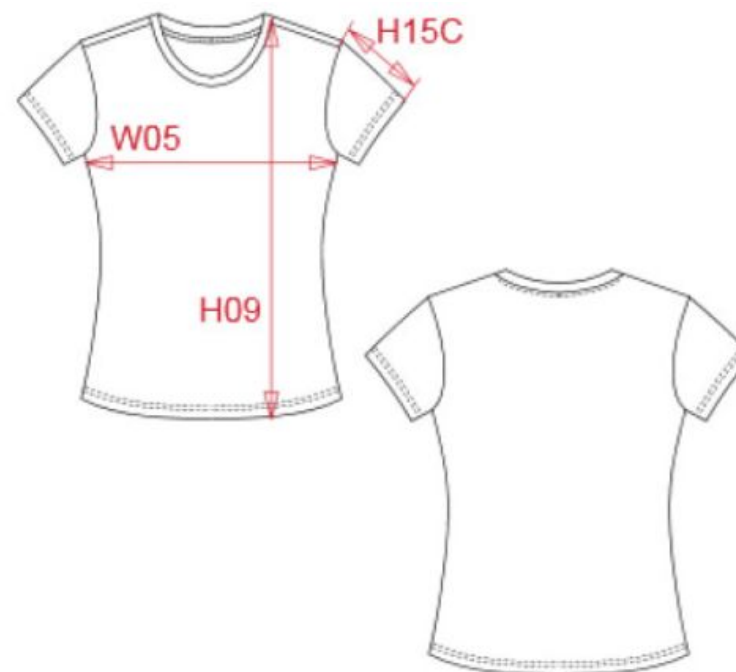

white

20.3013 | Kariban

K 3013**Dámské elastické tričko****STRETCH****Materiál:** 160g/m², 97% bavlna, 3% elastan, light grey heather: 87% bavlna, 9% viskóza, 4% elastan**Popis:** Vypasovaný střih, kulatý výstřih, dvojitě švy na rukávech a lemu, prateľné na 40°, nelze sušit v sušičce, nelze chemicky čistit**Velikosti:** S - M - L - XL - XXL

Číslo celního sazebníku: 61091000 | Země původu: Bangladéš

📦 50 📦 10

Dostupné barvy:

white

black

light grey
heather

navy

20.3013 | Kariban

K 3013

Dámské elastické tričko

Velikostní tabulka:

white

KARIBAN

MEASUREMENT						
Description	S	M	L	XL	XXL	
W05 (L) 1/2 largeur poitrine à 1.5cm de l'emmanchure / 1/2 chest width at 1.5cm below armhole	44	47	50	53	56	
H09 (L) Hauteur totale devant / Front total height	62	64	66	68	70	
H15C (M) Longueur manche courte / Short sleeve length	13,75	14,50	15,25	16	16,75	