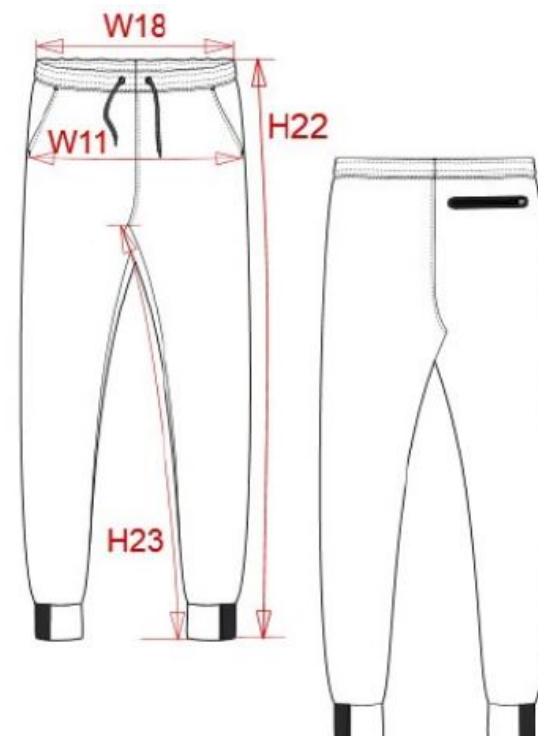

Velikosti: XS - S - M - L - XL - XXL

Číslo celního sazebníku: 62114390 | Země původu: Čína

20 1

Dostupné barvy:

black

deep grey
heather

ash heather

french navy
heather

PROACT.[®]

20.1009 | Kariban ProAct

PA 1009

Dámské funkční kalhoty

PROACT.®

Velikostní tabulka:

MEASUREMENT							
Description	S	M	L	XL			
W18 (L) 1/2 taille élastiquée/ 1/2 waist elasticated	35	37	39,50	42			
W11 (L) 1/2 bassin / 1/2 hip width	47	50	53	56			
H22 (L) Longueur côté / Side length	99	100	101	102			
H23 (L) Longueur entrejambe / Inside leg length	76,75	77	77,25	77,50			