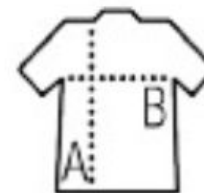

Velikosti: XS - S - M - L - XL - XXL - 3XL*

* dostupné ve vybraných barvách

Číslo celního sazebníku: 61091000 | Země původu: Bangladéš

100

Dostupné barvy:

white

deep black

grey melange

khaki

orange

red

royal blue

navy

deep black

Velikostní tabulka:

Sizes	XS	S	M	L	XL	XXL	3XL*
A/B	58/44	60/47	62/50	64/53	66/56	68/59	70/62