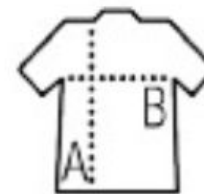

25.4442 | SOL'S

Pitcher

Sportovní polo

60° RECYCLED POLYESTER TEAR AWAY

Materiál: 130g/m², 100% recyklovaný polyester

Popis: Žebrovaný pletený límec, zesílená knoflíková léga se 3 knoflíky tón v tónu, krční lemovka, vhodné pro sublimační tisk, štítek Tear Away, prateľné na 60°, nelze sušit v sušičce, nelze chemicky čistit

Velikosti: XS - S - M - L - XL - XXL - 3XL*

* dostupné ve vybraných barvách

Číslo celního sazebníku: 61061000 | Země původu: Bangladéš

📦 50 📦 5

Dostupné barvy:

Velikostní tabulka:

Sizes	XS	S	M	L	XL	XXL	3XL*
A/B	67/45	70/48	72/50	73/53	75/56	77/59	79/62